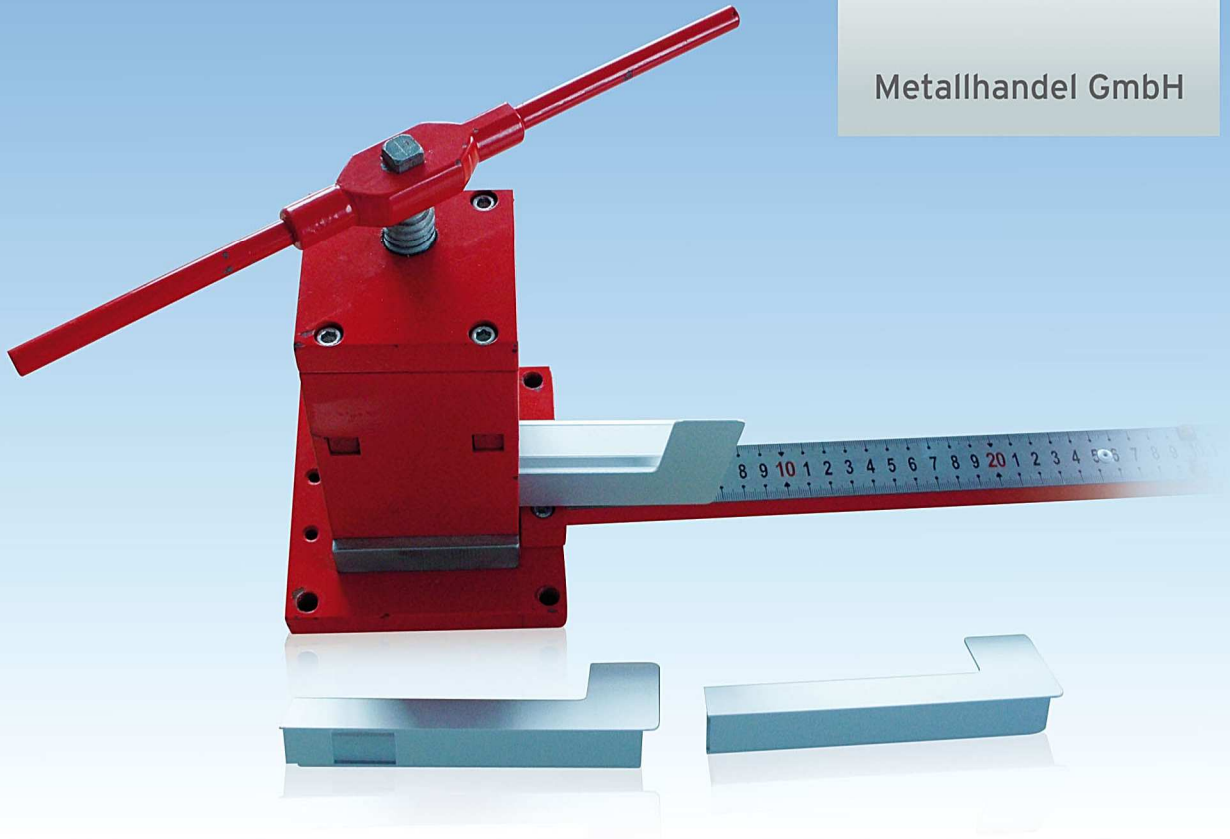

## DELWOLine.

immer einen Schritt voraus

Rechtzeitig zur Frontale 2012 hat DELWO die Lösung für ein weitverbreitetes Problem im Bereich der Fensterbankseitenteile!

Ein einfach zu bedienendes Stanzwerkzeug für Ausklinkungen im Putzseitenteilbereich. Klein im Umfang, GROSS in der Wirkung.

Mit diesem Stanzwerkzeug können Sie schnell, genau und sauber Ausklinkungen bei Putzseitenteilen und dem Metall-Gleitabschluss DELWOLine GL40 ausführen.

Pro Stanzung können Sie die Standardlänge von 25 mm ausklinken.

Durch einfaches weiter Schieben des Seitenteiles erreichen Sie jede weitere Abmessung.

DELWO - Das Schönste, was Metall passieren kann